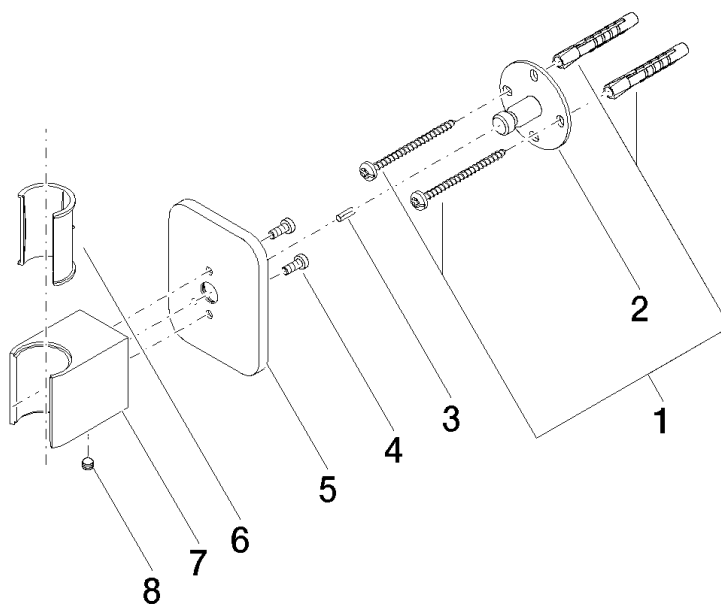

28 050 845

- rosette 60 x 78 mm

	Chrome	28 050 845-00
	Brushed Platinum	28 050 845-06
	Dark Chrome	28 050 845-19
	Brushed Light Gold	28 050 845-27
	Matte Black	28 050 845-33
	Brushed Chrome	28 050 845-93
	Brushed Dark Platinum	28 050 845-99

28 050 845

mm [inches]

28 050 845

Parts for other finishes can be found here: **Brushed**  
**Platinum**

### Spare parts list

No.	Item Number	Name	Quantity used	Delivery time
1	05 30 31 025 00 90	fixing set	1	2
2	09 30 11 041 90	disc	1	2
3	09 31 11 026 90	pin	1	2
4	09 30 30 054 90	screw	2	2
5	09 27 84 022-00	rosette	1	10
6	09 18 40 078 90	sleeve	1	2
7	09 17 20 035-00	holder	1	60
8	90 31 11 112 00 90	pin	1	2